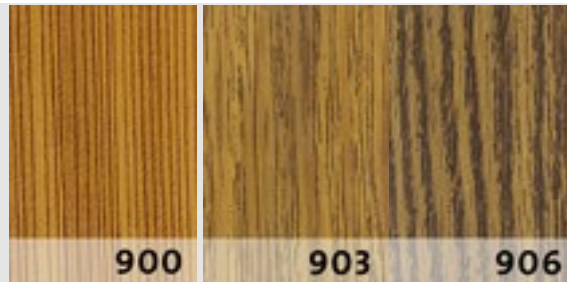

Holzdekor für Aluminium-Fensterladen

Die Natur als Vorbild

Durch ein patentiertes Verfahren ist es möglich, Holzdekore auf Aluminium zu beschichten, die von einer original Holzstruktur kaum zu unterscheiden sind. Besonders ideal ist dies für Fensterläden die sich harmonisch in das Gesamtbild eines durch Holz geprägten Hauses einfügen sollen.

15 Dekore zur Auswahl

Insgesamt können Sie, bis auf wenige Ausnahmen, die meisten unserer Modelle in Holzdekor erhalten. Dabei stehen Ihnen 15 verschiedene Holzdekore zur Auswahl. Ein umfangreiches Spektrum von hellen bis dunklen Tönen sowie Dekoren mit starker und schwacher Maserung bietet Ihnen hierbei viel Platz für individuelle Gestaltungsmöglichkeiten.

Modell **TZ-ROM**

Modell **BASEL GESE**

Modell LYON-Z

Modell LYON-B

900 Douglas hell | 903 Nußbaum hell | 906 Ruester hell | 907 Eiche hell | 909 Zirbelkiefer hell | 910 Kiefer hell | 930 Goldeiche | 939 Goldzirbel | 940 Esche weiß | 950 Douglas dunkel | 953 Nussbaum dunkel | 956 Eiche dunkel | 957 Ruester dunkel | 959 Zirbelkiefer dunkel | 961 Mahagoni dunkel